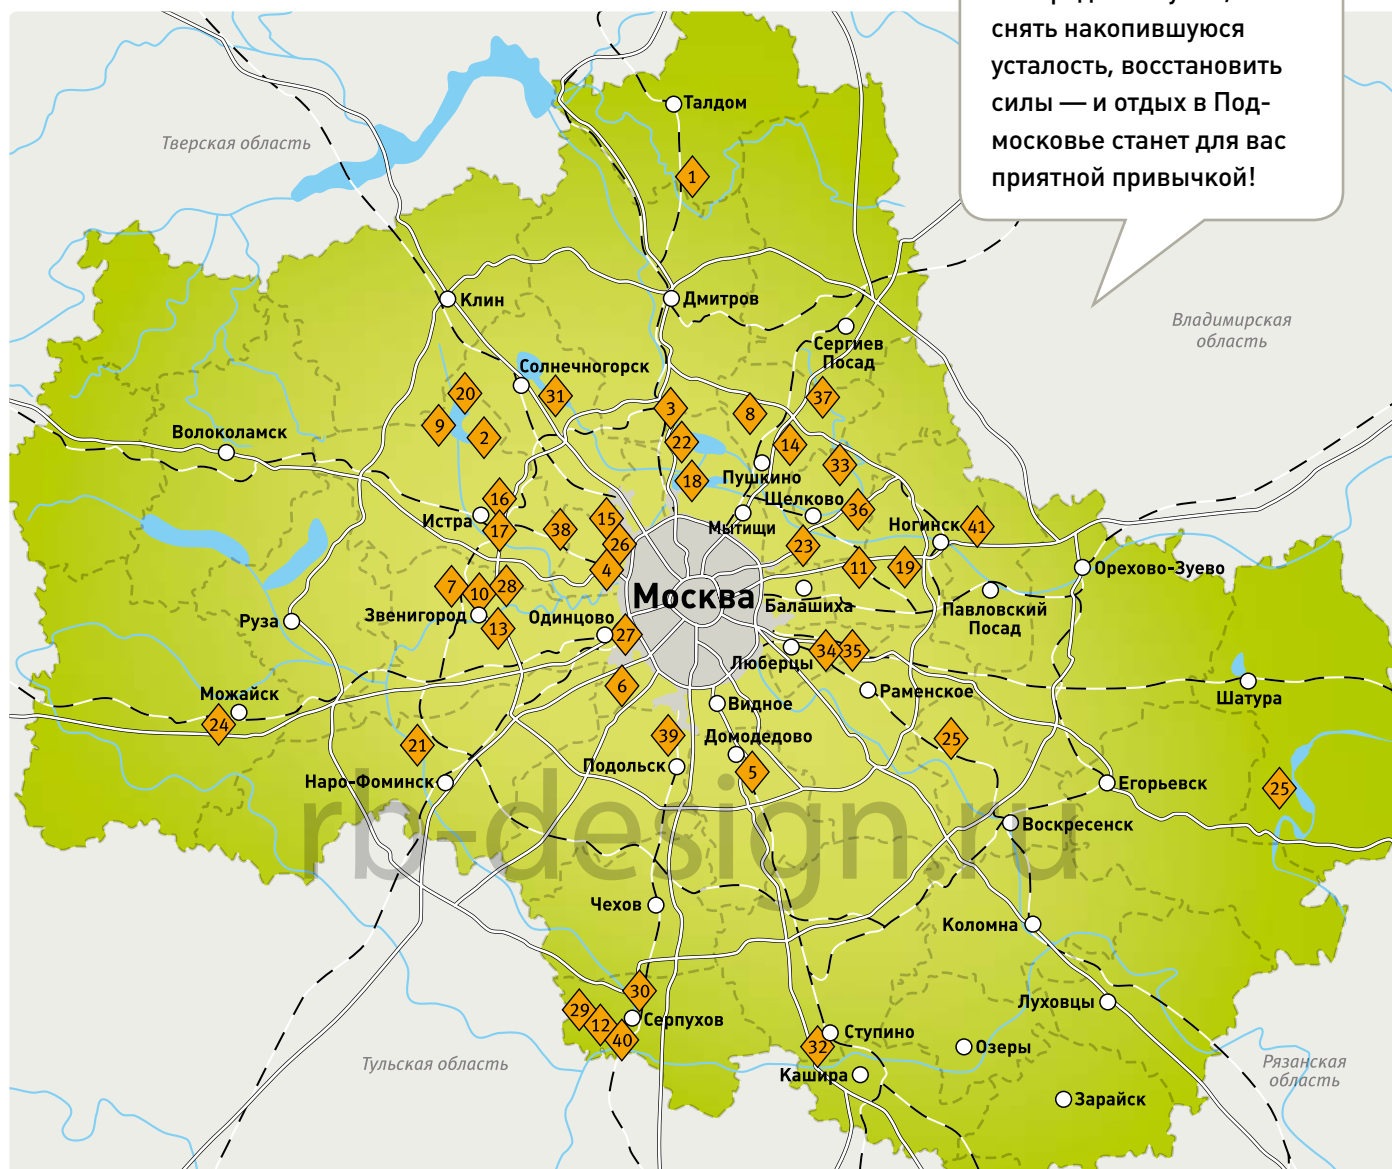

Подмосковье

Всегда используйте любую возможность вырваться из городской суеты, чтобы снять накопившуюся усталость, восстановить силы — и отдых в Подмосковье станет для вас приятной привычкой!

- | | | | |
|--------------------------------|--------------------------------|-------------------------------------|-----------------------------------|
| 1. Best Western Кантри Резорт | 12. Дракино, СПП | 23. Медвежье озера, загородный клуб | 34. Сосны, санаторий |
| 2. Авантель Клуб Истра, отель | 13. Звенигород, санаторий | 24. Можайский санаторий | 35. Удельная, санаторий |
| 3. Артурс Village & Spa, отель | 14. Зеленый городок, санаторий | 25. Озеро Белое, санаторий | 36. Улиткино, загородный отель |
| 4. Архангельское, санаторий | 15. Им. Артёма, санаторий | 26. Отрадное, санаторий | 37. Фiesta-парк, отель |
| 5. Атлас-Парк отель | 16. Истра МинАтома, санаторий | 27. Переделкино, санаторий | 38. Фореста Тропикана, отель |
| 6. Валуево, санаторий | 17. Истра РОП РФ, санаторий | 28. Подмосковные Липки, пансионат | 39. Фореста Фестиваль Парк, отель |
| 7. Величь Кантри Клуб, отель | 18. Клязьма, пансионат | 29. Протва, санаторий | 40. Царьград, отель |
| 8. Виктория, санаторий | 19. Колонтаево, дом отдыха | 30. Рождественское, пансионат | 41. Яхонты, природный курорт |
| 9. Волна, санаторий | 20. Компонент, дом отдыха | 31. Сенеж, дом отдыха | |
| 10. Гелиопарк Талассо, отель | 21. Литвиново, санаторий | 32. Соколова пустынь, пансионат | |
| 11. Дорожник, санаторий | 22. Марфинский, санаторий | 33. Сосновый бор, отель | |