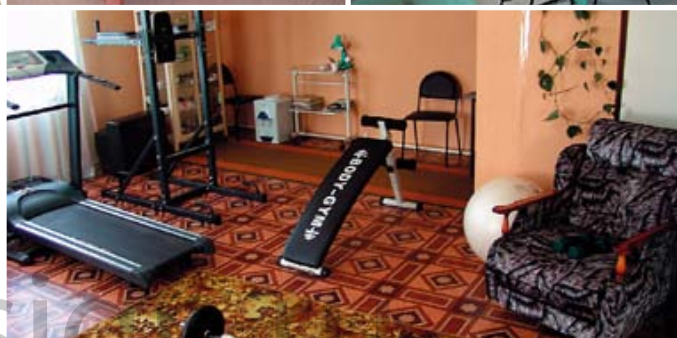

РАСПОЛОЖЕНИЕ На Пионерском проспекте, в 4 км от ж/д вокзала г. Анапа, в 6 км от аэропорта г. Анапа.

РАЗМЕЩЕНИЕ 4-х этажный корпус.
• 2-х местные стандартные номера.
Все номера с удобствами. В номерах: ТВ, холодильник, кондиционер, балкон/лоджия.

ДЕТИ Принимаются строго с 4-х лет. Бассейн, детская комната.

ДЛЯ ОТДЫХА Открытый бассейн, тренажёрный зал, прокат велосипедов, бар, автостоянка, депозитный сейф, организуются развлекательные программы и экскурсии.

ПЛЯЖ Песчаный, в 250 м от корпуса.

АДРЕС Россия, Краснодарский край, г. Анапа, Пионерский пр-т, д. 34, пансионат «Анапа Лазурная».