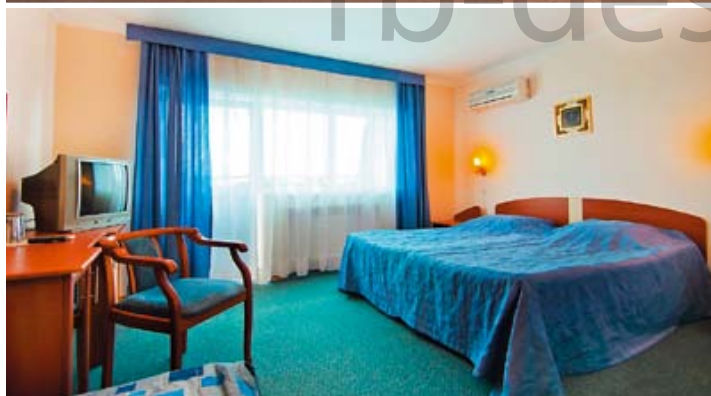

Парус

пансионат, Пионерский проспект